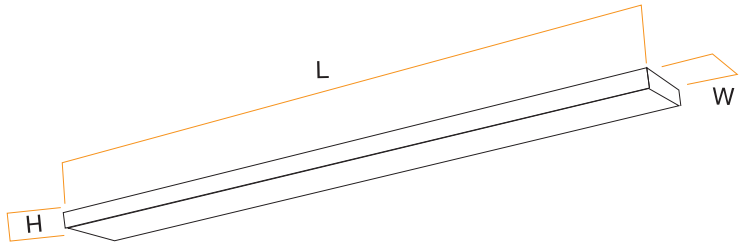

www.spektralaydinlatma.com