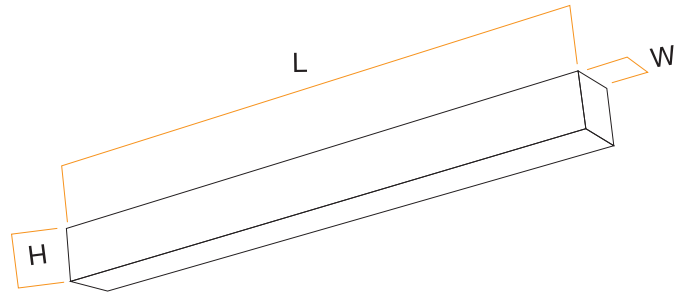

www.spektralaydinlatma.com